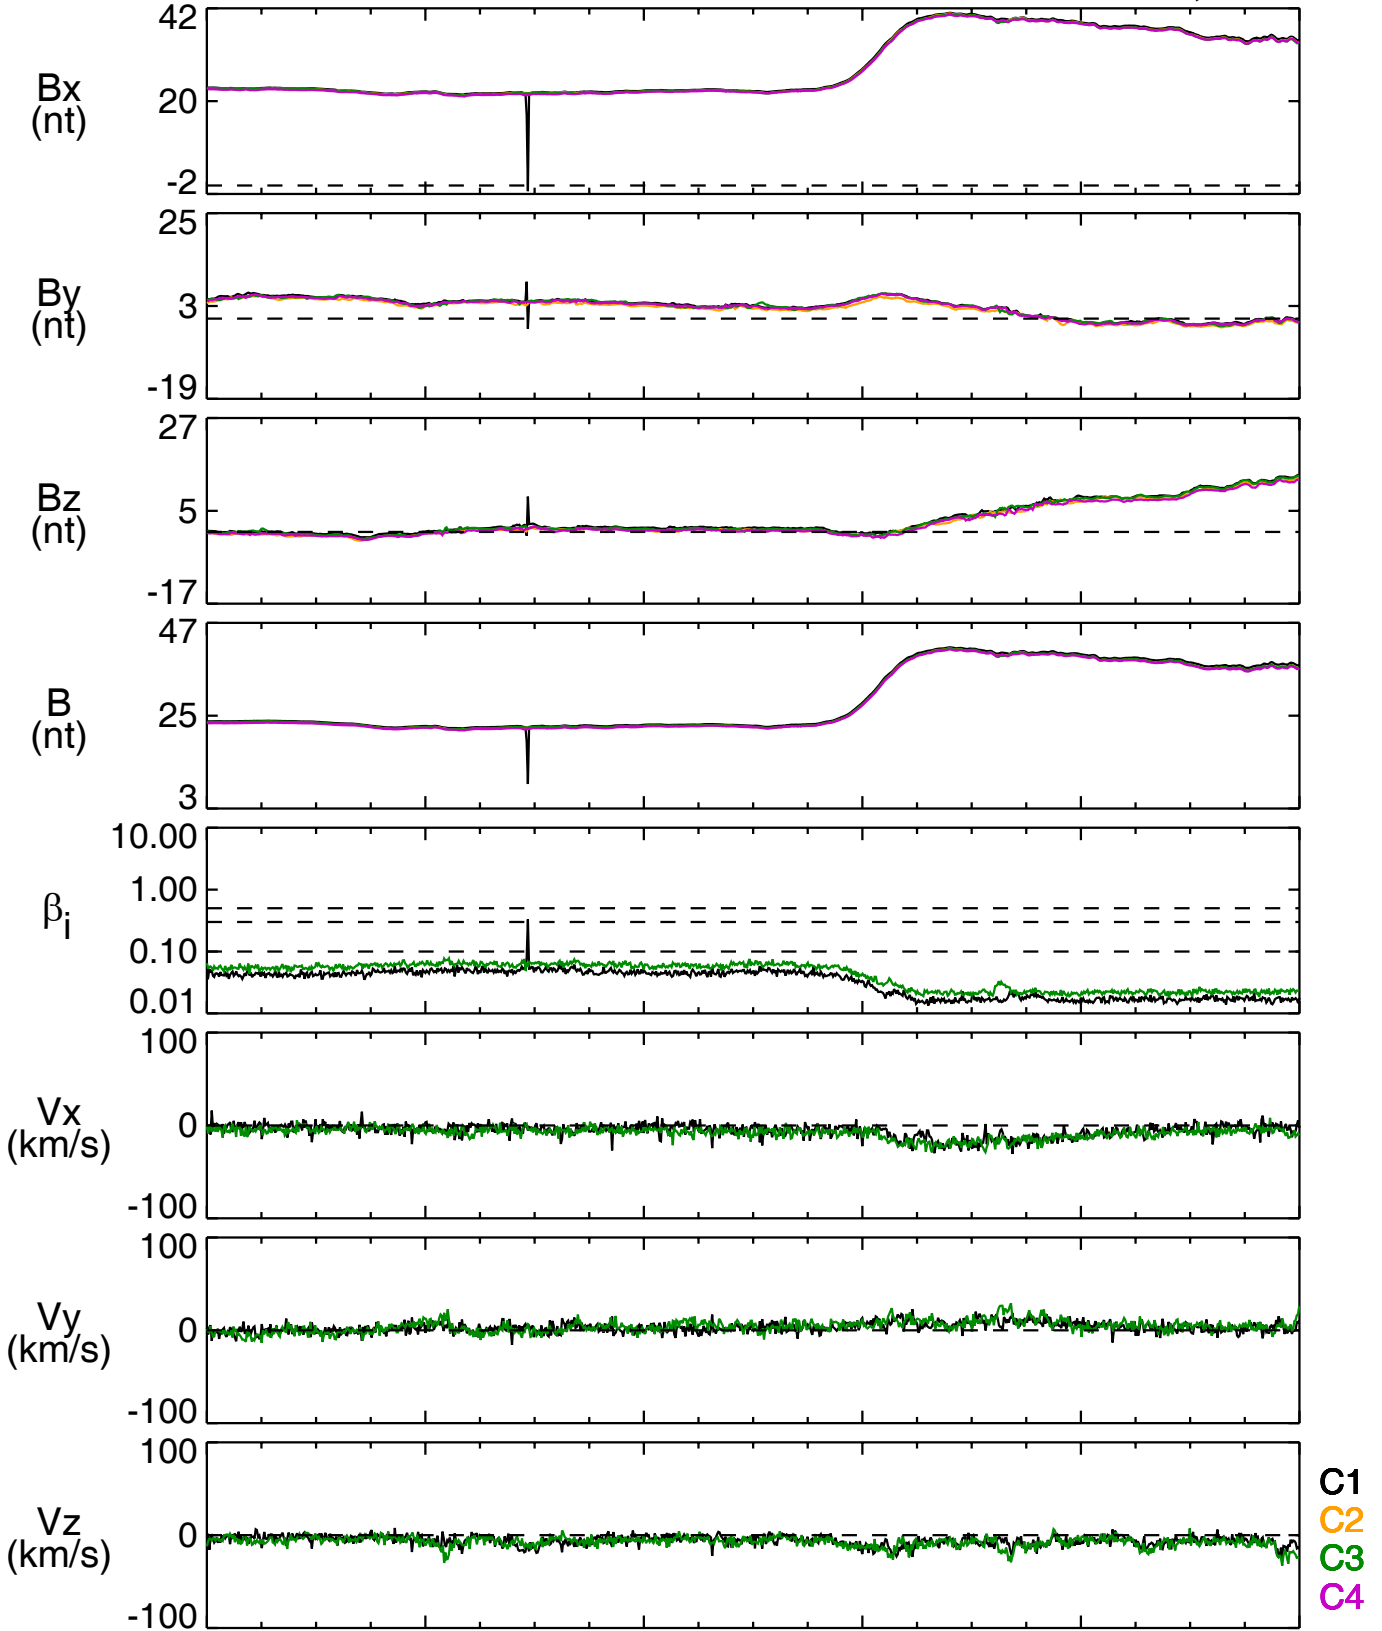

CLUSTER

AUG 17, 2001

TIME	10:30	10:42	10:54	11:06	11:18	11:30
GSMX	-18.20	-18.24	-18.28	-18.32	-18.35	-18.38
GSMY	-4.24	-4.26	-4.28	-4.30	-4.33	-4.35
GSMZ	4.68	4.57	4.46	4.34	4.22	4.10